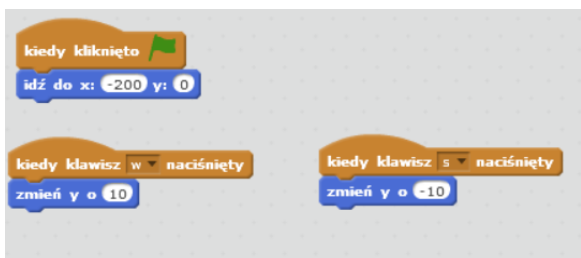

PONG – SCRATCH

Ekran rozgrywki

Scena

Duszki

Zmienne

Skrypty

1. Gracz 1

2. Gracz 2